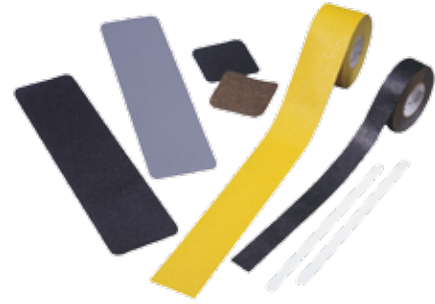

Cintas Antideslizantes

Cinta Antideslizante de Uso General

- Zonas de trabajo y alto tráfico.
- Escaleras, peldaños, rampas, pasarelas.

N° SKU	Color	Medidas
7007166704	Negra	1" x 18 mts.

Cinta Antideslizante Grano Fino